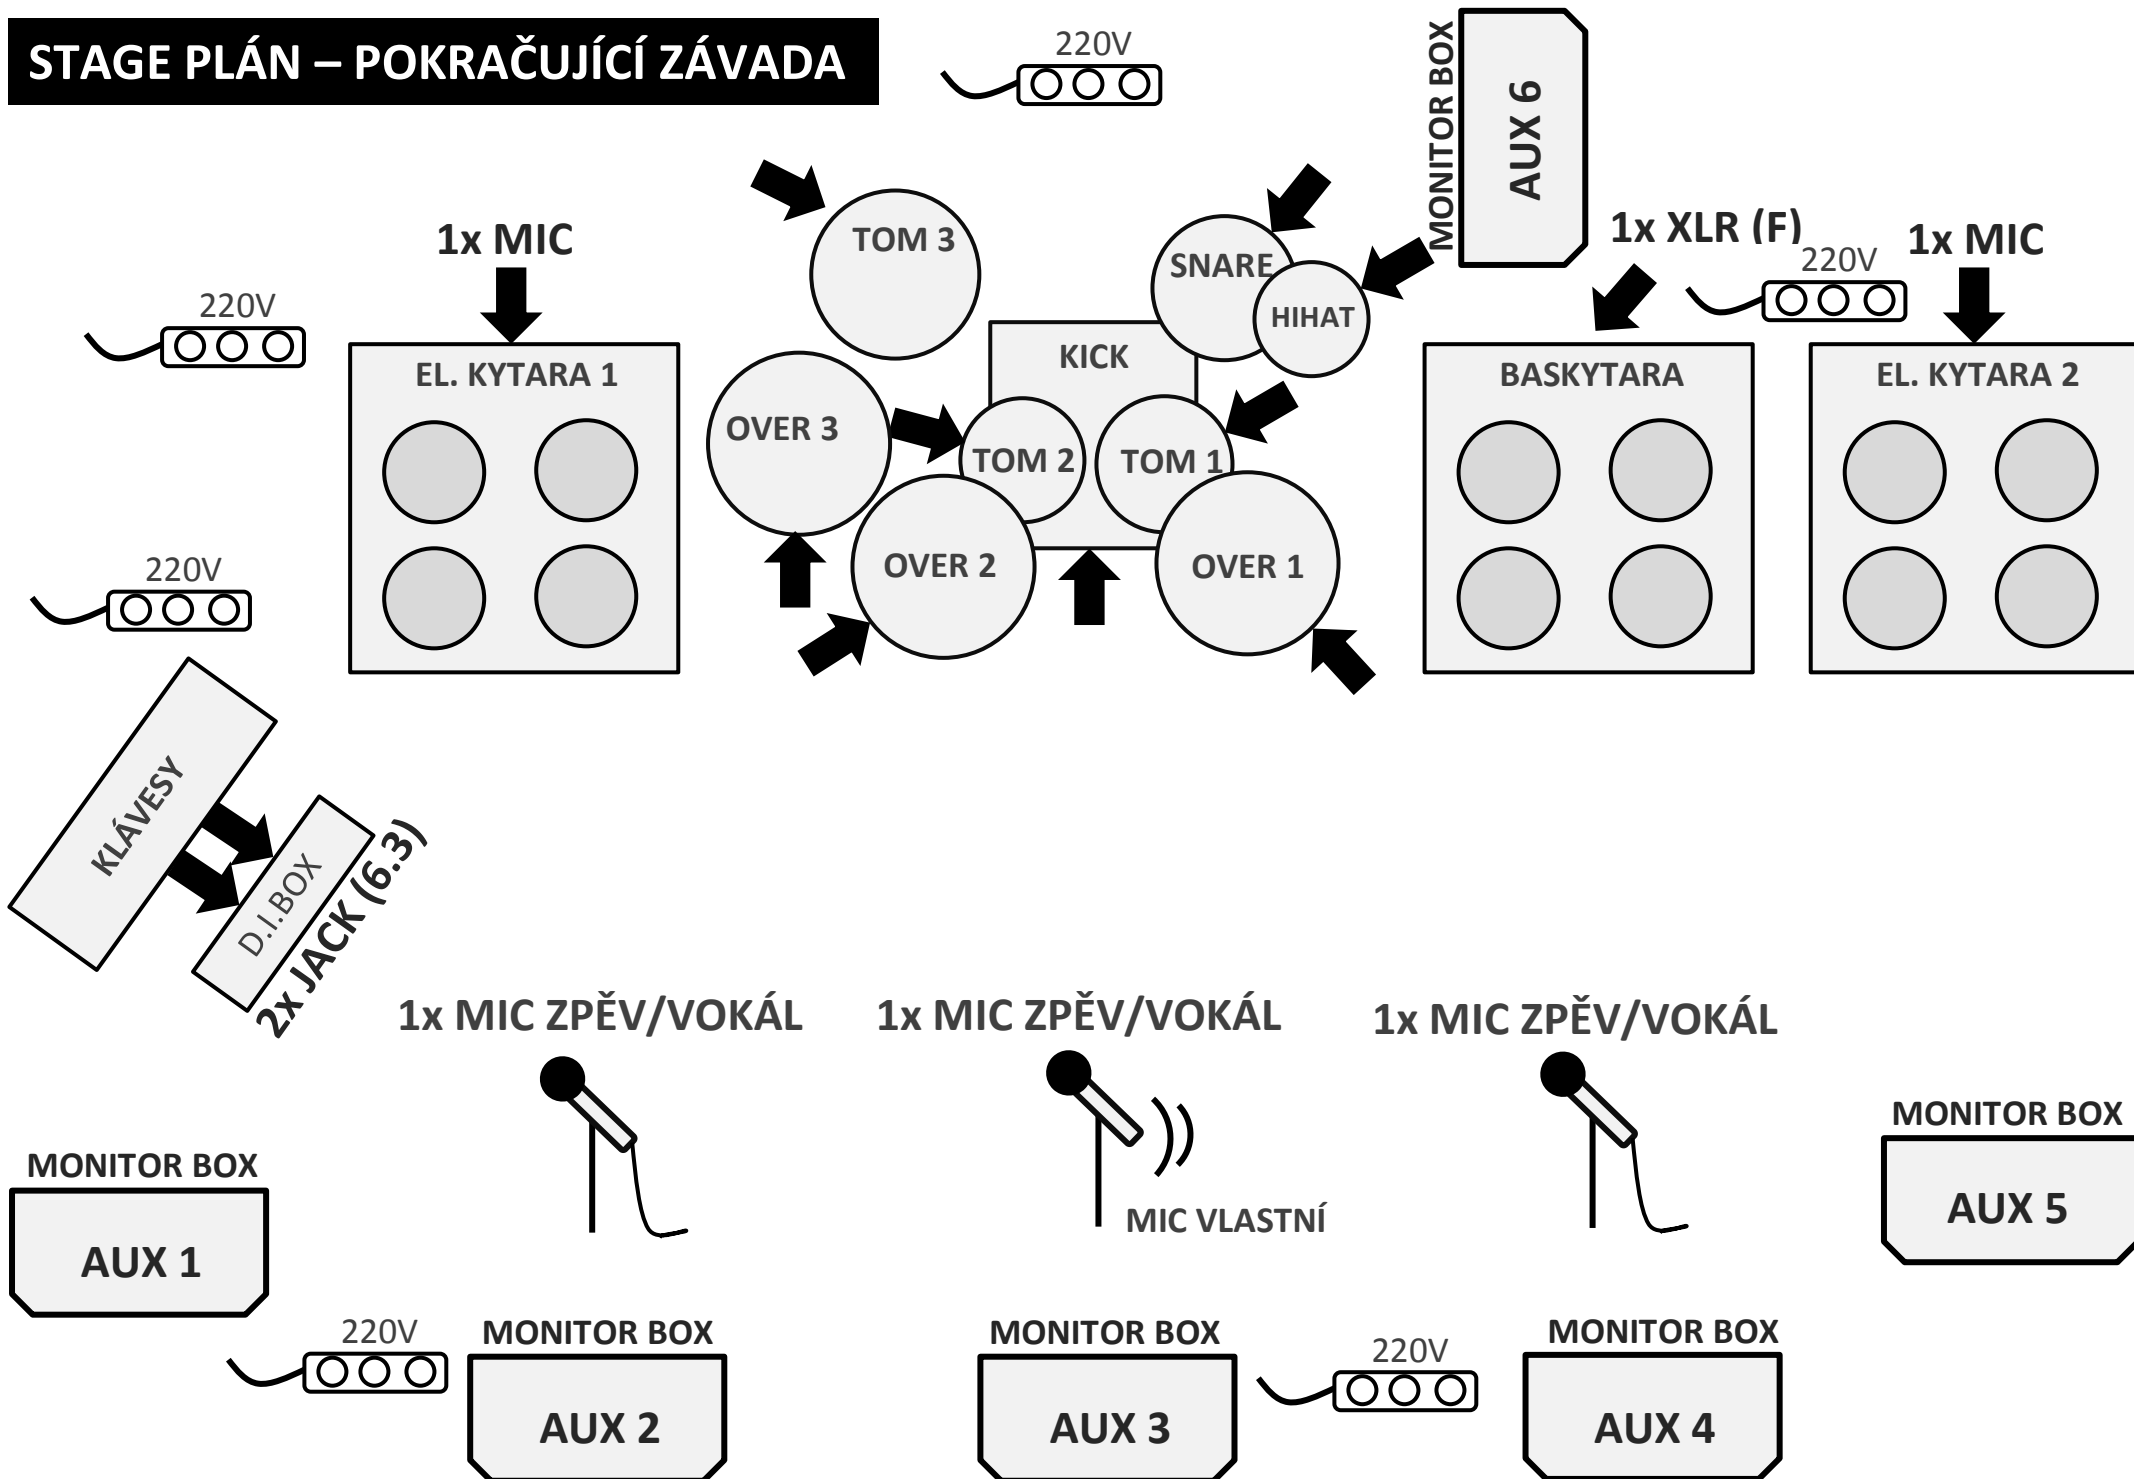

STAGE PLÁN – POKRAČUJÍCÍ ZÁVADA

Souhrn:

Mic - nástroje a zpěv:

9x bicí, 2x el. kytary, 3x zpěv (z toho je 1 mic vlastní bezdrát)

XLR:

1x baskytara (F)

JACK 6,3:

2x klávesy (případně pouze 1x mono) – ideálně přes D.I.BOX

MONITORY:

6 cest (AUX 1-6) do monitorových boxů na pódiu

*Uvedené požadavky jsou uvedeny pro **optimální zvukový komfort** skupiny na pódiu. V odůvodněných případech (nedostatečná velikost pódia, technického vybavení zvukaře) se lze dohodnout na monitorových cestách a ozvučení bicích dle aktuálních možností (nutno však dát předem vědět). POKRAČUJÍCÍ ZÁVADA je nestatická skupina se 6 členy, skupina proto potřebuje pro své vystoupení **přiměřenou velikost pódia či místa hraní**, ideálně o rozměrech alespoň 5m šířky a 4m hloubky.*